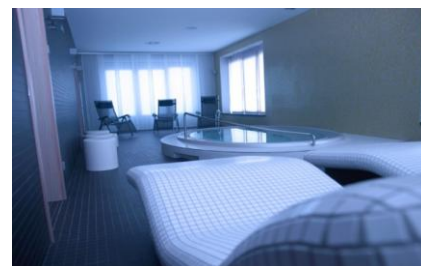

NABÍDKA WELLNESS

FINSKÁ AROMA SAUNA A PARNÍ LÁZEŇ S VYTVOŘENÍM MOŘSKÉHO KLIMA

max. 8 os. 200,- / 1 os. / 90 min.

UZAVŘENÁ SPOLEČNOST

max. 8 os. 1.600,- / 8 os. / 90 min.

Zákazníkovi je k dispozici parní lázeň, finská sauna a tepidarium s relaxační hudbou a vonnými esencemi.

WELLNESS SLUŽBY

privátní vstup

800,- / 1 - 4 os. / 60 min.

Každá další osoba 150,- / 1 os. / 60 min.

Maximálně 8 osob.

WELLNESS SLUŽBY + PARNÍ LÁZEŇ + FINSKÁ SAUNA

Celý komplex max. 20 os. 3.000,- / 90 min.

- * Mimo provozní dobu lze domluvit individuální čas pobytu s 50% přírůžkou, nelze čerpat žádné slevy.
- * Osuška, bederní rouška nebo prostěradlo v ceně/pouze 1ks / os.
- * Zapůjčení županu 80,- / kus
- * **Vstup pouze v plavkách (mimo uzavřené skupiny)**
- * Poslední čas vstupu v 20:30hod.
- * Ubytovaný zákazník má nárok na 20% slevu (mimo uzavřenou společnost)
- * Pro skupiny, které navštěvují wellness pravidelně, nebo jeho část – bude poskytnuta 15% sleva.
- * Maximální počet 20 osob